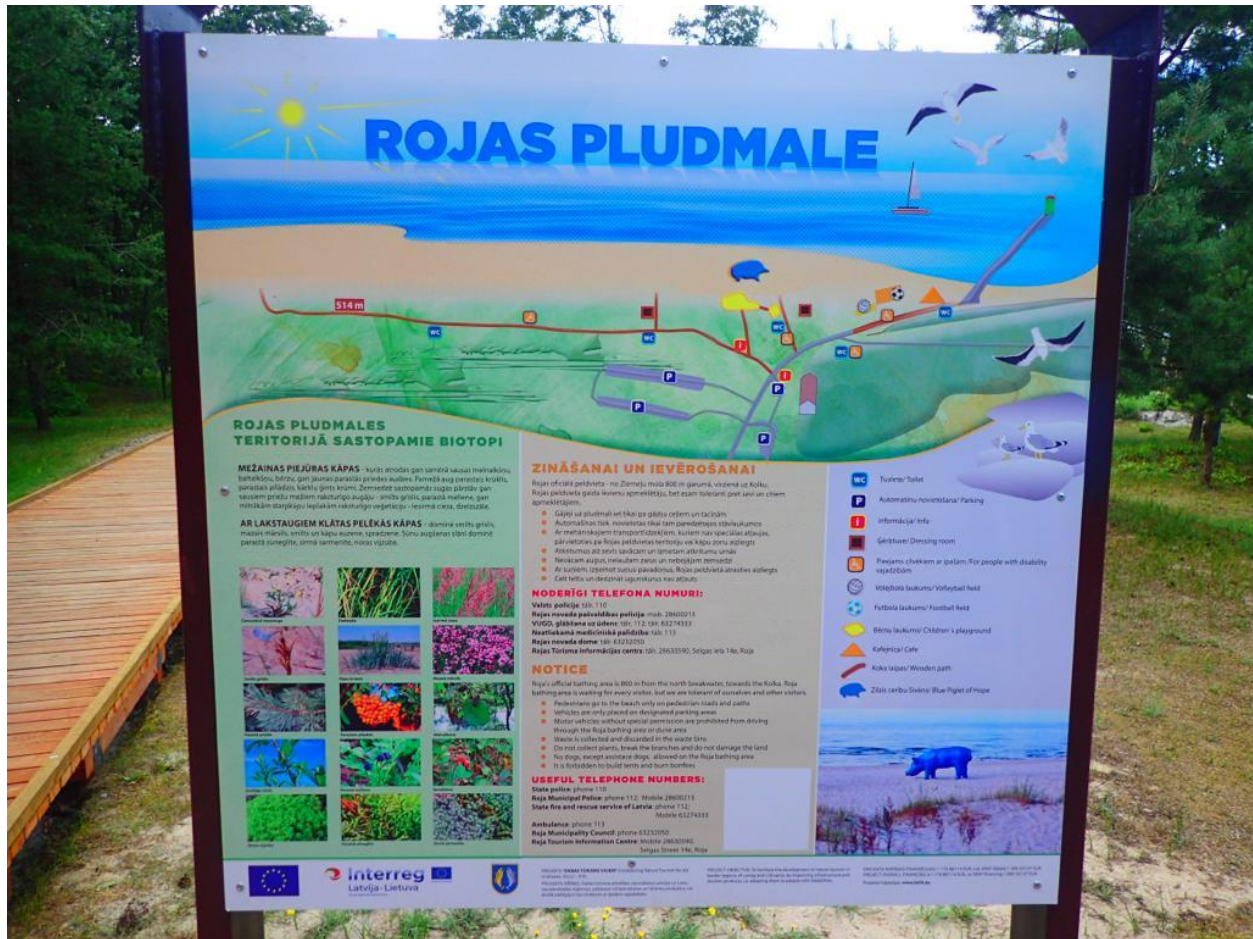

Aija Neilande, KPR

Photos of possible solutions

Photo credit © Deschamps SAS & Deschamps Mats Systems Inc.

Photos of info stand examples

# Liepājas ezera Zirgu salas taka

**i** Liepājas reģiona tūrisma informācijas birojs  
Rožu laukums 5/6, Liepāja  
**e** info@liepaja.travel

**☎** +371 29402111  
**globe** liepaja.travel

Liepājas ezera Zirgu salas takas āra dabas klase labiekārtota ar Centrālās Baltijas jūras reģiona programmas 2014.-2020.g. atbalstu projektā "Dabas tūrisma pieejamība (NAtAc)" (CB796)  
Projekta realizētāji: Kurzemes plānošanas reģions sadarbībā ar invalīdu un viņu draugu apvienību "Apeirons" un Liepājas pilsētas pašvaldības administrāciju.

### ĶEMERU KULTŪRVĒSTURISKĀ PARKA PLĀNS

- OBJEKTU SKAIDROJUMI**
1. ĪDENTIFIKĀCIJA
  2. SĒRĪDĪNS AVOTS AR PAVILJONU UN SKULPTŪRAS OBJEKTU "KURZACĪŅA"
  3. VIENIČĀ ĶEMERĒ
  4. PARKA PARTERS
  5. PIEMINĀJUMS ĶEMERU KŪRĪKTA DIBINĀTĀJEM UN DIRĪKTORĒM
  6. VALDĪBKŪSTIS
  7. MĪLESTĪBAS SALIŅĀ AR ROTONDU
  8. SV. PĒTERA UN PĀVILA PARAZITĪGĀ BAZNĪČA
  9. PROMENĀDE - ALEJA UN PAVILJONS
  10. PAVILJONS
  11. DARŠĀUĢU LABIRINTS UN ĪDENS NĒMŠANAS VIETA "VARDĪTE"
  12. BRŅU ROTĀĻU LAUKUMS
  13. VTRĀLĀ PROMENĀDE - TUKUMA IELA

- SIMBOLU SKAIDROJUMI**
- ▲ ĪDENTIFIKĀCIJA
  - ▲ SUVĀRĪDĪNS
  - ▲ ĪDENS
  - ▲ TILTS
  - ▲ JAIKTA TIRPĀMĒS
  - ▲ ALEJA
  - ▲ ZAĻĀ ZONA
  - ▲ LAIŅA
  - ▲ ĢĀIŠU CĪŠ
  - ▲ AUTOCĪŠ
  - ▲ AUTOBUSA PIETURĀ
  - ▲ STĀVĀRĒTA